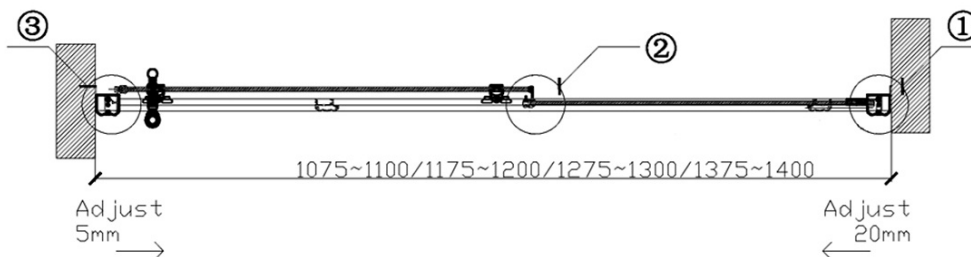

Produktový list

Objednací kód: **GQ4211C**

ANTIQUÉ sprchové dveře posuvné, 1100mm, ČIRÉ sklo,
bronz

③
5:1

②
5:1

①
5:1