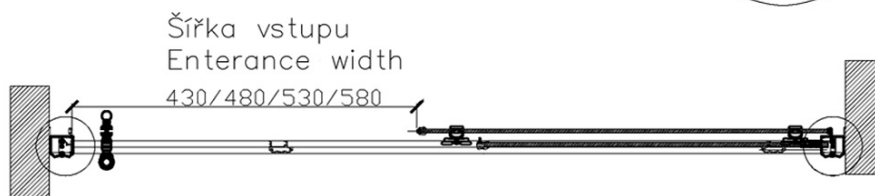

Produktový list

Objednací kód: **GQ4211C**

ANTIQUÉ sprchové dveře posuvné, 1100mm, ČIRÉ sklo,
bronz

③
5:1

②
5:1

①
5:1