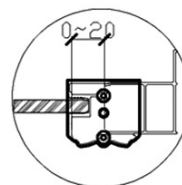

Produktový list

Objednací kód: **GQ4211C**

ANTIQUÉ sprchové dveře posuvné, 1100mm, ČIRÉ sklo,
bronz

③
5:1

②
5:1

①
5:1